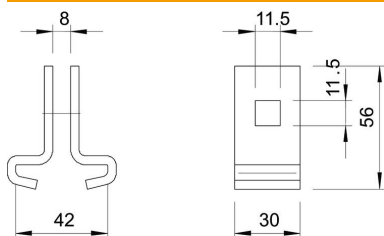

Technisches Datenblatt

Trägerklaue

Artikelnummer: 6018963

Trägerklaue mit Flachrundschaube FRS M10 x 25 für die Montage am IS 8-Stiel.
Kann auch in Kombination mit schwerer Steigeleiter Typ SLS 80 verwendet werden.

St Stahl

FT tauchfeuerverzinkt

Stammdaten

Artikelnummer	6018963
Typ	TGK 30 42 FT
Bezeichnung 1	Trägerklaue
Bezeichnung 2	für IS 8-Stiel
Hersteller	OBO
Dimension	56x30
Werkstoff	Stahl
Oberfläche	tauchfeuerverzinkt
Oberflächennorm	DIN EN ISO 1461
Kleinste VK-Einheit	10
Mengeneinheit	Stück
Gewicht	17 kg
Gewichtseinheit	kg/100 St.

Abmessungen

Abmessung	56 x 30
Länge	56 mm
Breite	30 mm
Höhe	42 mm