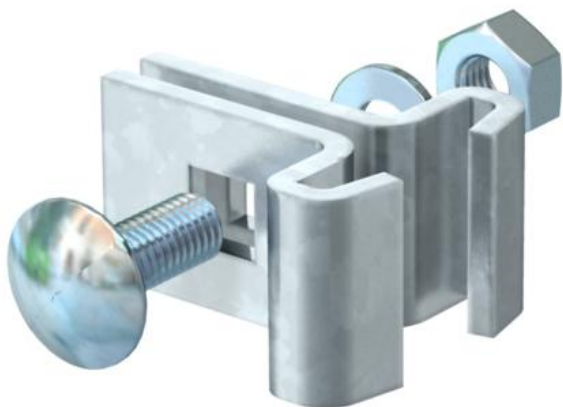

Technisches Datenblatt

Trägerklaue

Artikelnummer: 6018963

Trägerklaue mit Flachrundschaube FRS M10 x 25 für die Montage am IS 8-Stiel.
Kann auch in Kombination mit schwerer Steigeleiter Typ SLS 80 verwendet werden.

St Stahl

FT tauchfeuerverzinkt

Stammdaten

Artikelnummer	6018963
Typ	TGK 30 42 FT
Bezeichnung 1	Trägerklaue
Bezeichnung 2	für IS 8-Stiel
Hersteller	OBO
Dimension	56x30
Werkstoff	Stahl
Oberfläche	tauchfeuerverzinkt
Oberflächennorm	DIN EN ISO 1461
Kleinste VK-Einheit	10
Mengeneinheit	Stück
Gewicht	17 kg
Gewichtseinheit	kg/100 St.

Abmessungen

Abmessung	56 x 30
Länge	56 mm
Breite	30 mm
Höhe	42 mm